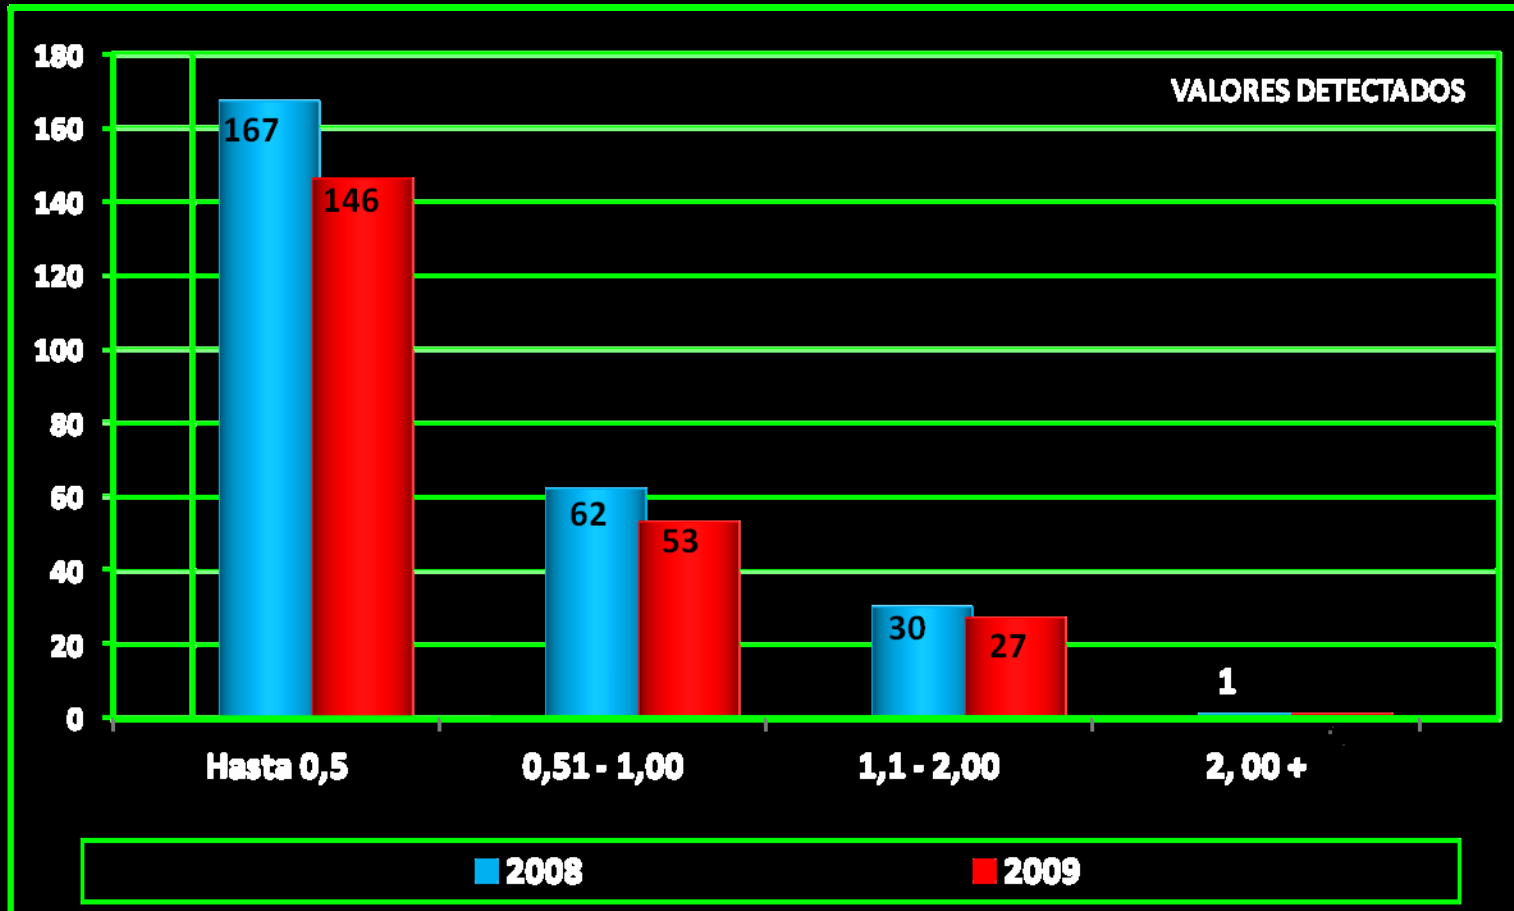

OFICINA DE TRÁNSITO – MUNICIPIO DE URDINARRAIN

Datos Estadísticos 2007 - 2009

Programa Control de Alcoholemia

ESTADISTICA ALCOHOLEMIA 2008 - 2009

Los controles de alcoholemia sufrieron un descenso del 4.16% con respecto a 2008, a causa de que durante los meses de Junio, Julio y Agosto , se debieron sacar a causa de la gripe a

ESTADISTICA ALCOHOLEMIA 2008 - 2009

ESTADISTICA ALCOHOLEMIA 2008 - 2009

ESTADISTICA ALCOHOLEMIA 2008 - 2009

ESTADISTICA ALCOHOLEMIA 2008 - 2009

ESTADISTICA ALCOHOLEMIA 2008 - 2009

ESTADISTICA ALCOHOLEMIA 2008 - 2009

- La grafica incluye a los conductores donde se detecto alcoholemia positiva.

ESTADISTICA ALCOHOLEMIA 2008 - 2009

- La grafica refleja todos los valores alcohólicos que se detectaron en los controles, independientemente del valor detectado.

ESTADISTICA ALCOHOLEMIA 2008 - 2009

- La grafica refleja únicamente los valores detectados que eran superiores al limite legal permitido.