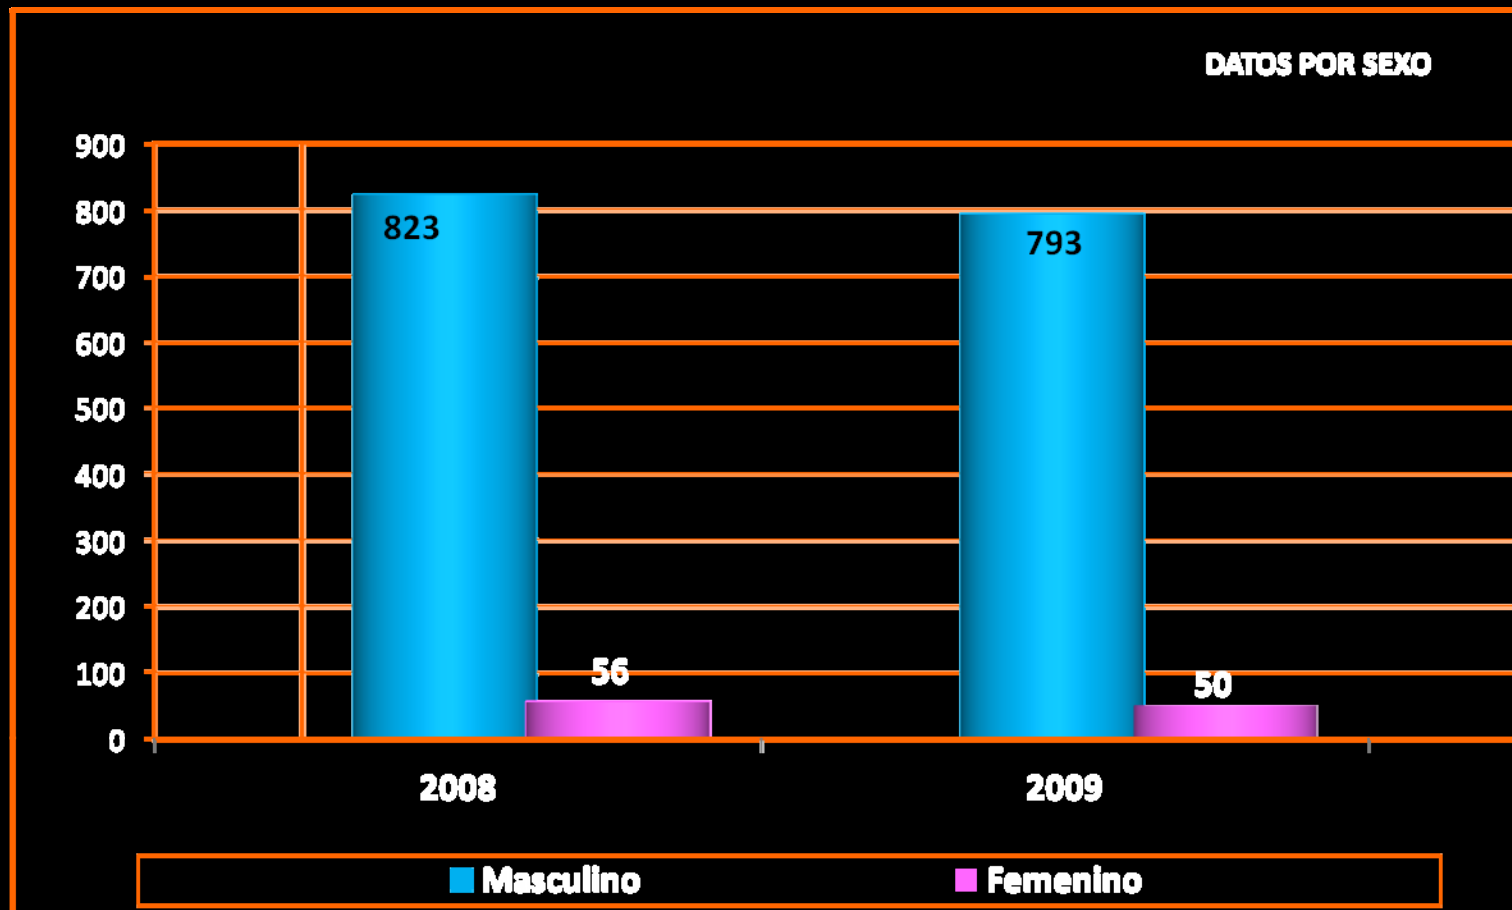

OFICINA DE TRÁNSITO – MUNICIPIO DE URDINARRAIN

Datos Estadísticos 2007 - 2009

Programa Control de Alcoholemia

ESTADISTICA ALCOHOLEMIA 2008 - 2009

Los controles de alcoholemia sufrieron un descenso del 4.16% con respecto a 2008, a causa de que durante los meses de Junio, Julio y Agosto , se debieron sacar a causa de la gripe a

ESTADISTICA ALCOHOLEMIA 2008 - 2009

ESTADISTICA ALCOHOLEMIA 2008 - 2009

ESTADISTICA ALCOHOLEMIA 2008 - 2009

ESTADISTICA ALCOHOLEMIA 2008 - 2009

ESTADISTICA ALCOHOLEMIA 2008 - 2009

ESTADISTICA ALCOHOLEMIA 2008 - 2009

- La grafica incluye a los conductores donde se detecto alcoholemia positiva.

ESTADISTICA ALCOHOLEMIA 2008 - 2009

- La grafica refleja todos los valores alcohólicos que se detectaron en los controles, independientemente del valor detectado.

ESTADISTICA ALCOHOLEMIA 2008 - 2009

- La grafica refleja únicamente los valores detectados que eran superiores al limite legal permitido.