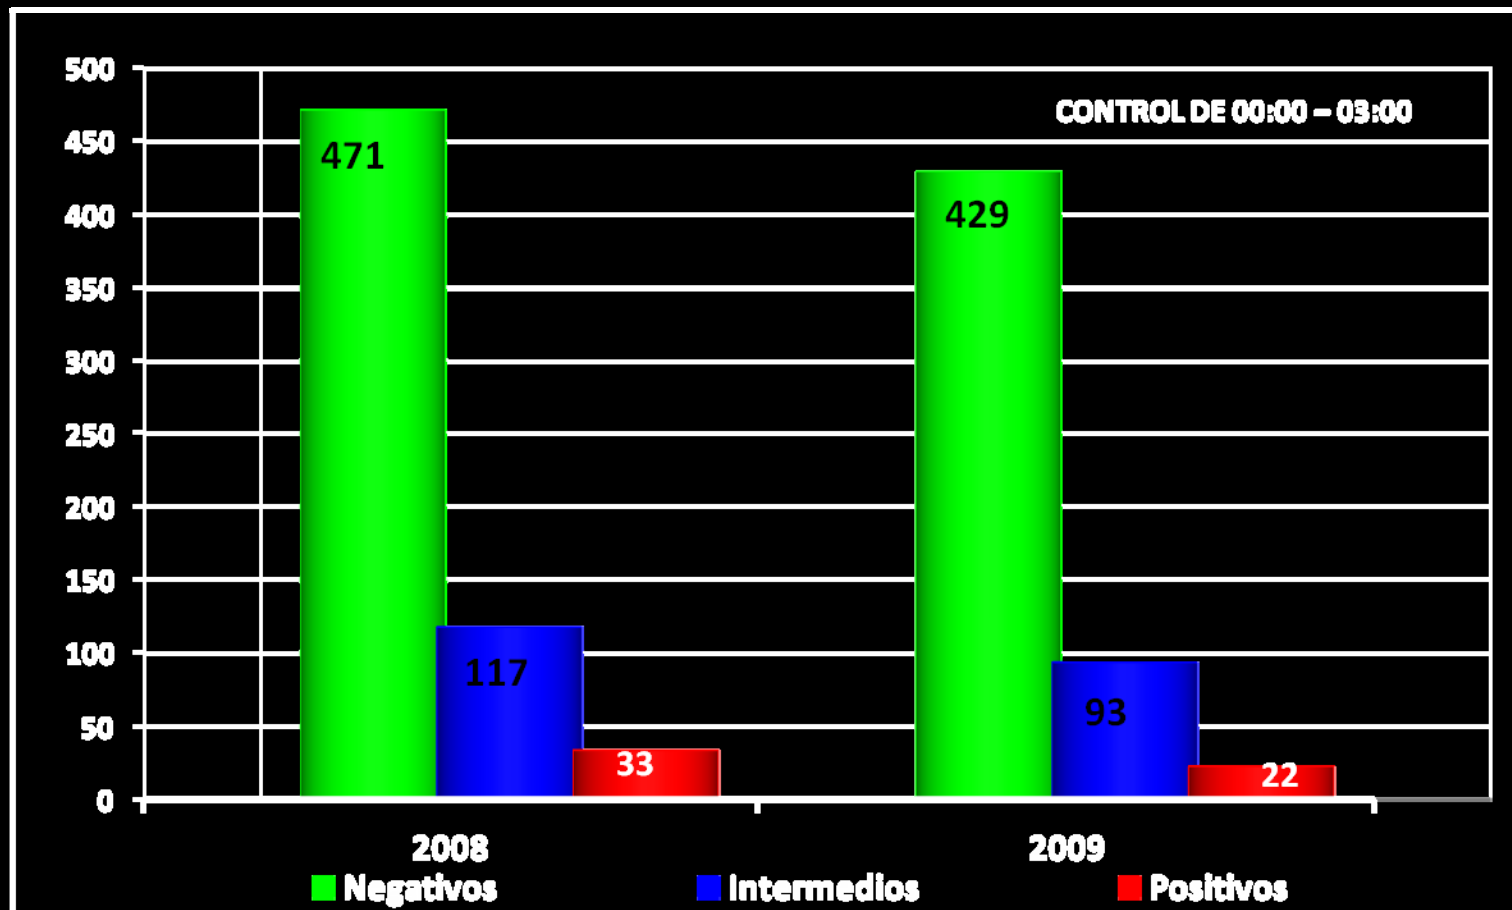

OFICINA DE TRÁNSITO – MUNICIPIO DE URDINARRAIN

Datos Estadísticos 2007 - 2009

Programa Control de Alcoholemia

ESTADISTICA ALCOHOLEMIA 2008 - 2009

Los controles de alcoholemia sufrieron un descenso del 4.16% con respecto a 2008, a causa de que durante los meses de Junio, Julio y Agosto , se debieron sacar a causa de la gripe a

ESTADISTICA ALCOHOLEMIA 2008 - 2009

ESTADISTICA ALCOHOLEMIA 2008 - 2009

ESTADISTICA ALCOHOLEMIA 2008 - 2009

ESTADISTICA ALCOHOLEMIA 2008 - 2009

ESTADISTICA ALCOHOLEMIA 2008 - 2009

ESTADISTICA ALCOHOLEMIA 2008 - 2009

- La grafica incluye a los conductores donde se detecto alcoholemia positiva.

ESTADISTICA ALCOHOLEMIA 2008 - 2009

- La grafica refleja todos los valores alcohólicos que se detectaron en los controles, independientemente del valor detectado.

ESTADISTICA ALCOHOLEMIA 2008 - 2009

- La grafica refleja únicamente los valores detectados que eran superiores al limite legal permitido.