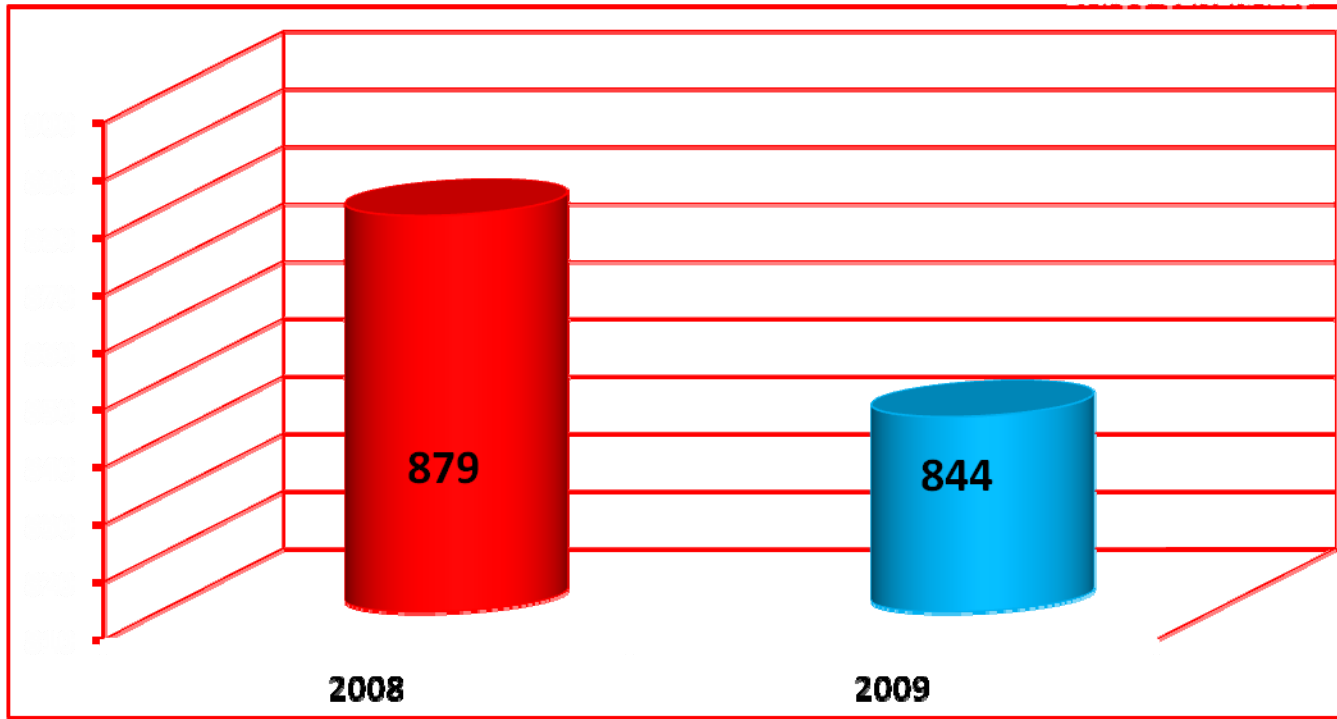

OFICINA DE TRÁNSITO – MUNICIPIO DE URDINARRAIN

Datos Estadísticos 2007 - 2009

Programa Control de Alcoholemia

ESTADISTICA ALCOHOLEMIA 2008 - 2009

Los controles de alcoholemia sufrieron un descenso del 4.16% con respecto a 2008, a causa de que durante los meses de Junio, Julio y Agosto , se debieron sacar a causa de la gripe a

ESTADISTICA ALCOHOLEMIA 2008 - 2009

ESTADISTICA ALCOHOLEMIA 2008 - 2009

ESTADISTICA ALCOHOLEMIA 2008 - 2009

ESTADISTICA ALCOHOLEMIA 2008 - 2009

ESTADISTICA ALCOHOLEMIA 2008 - 2009

ESTADISTICA ALCOHOLEMIA 2008 - 2009

- La grafica incluye a los conductores donde se detecto alcoholemia positiva.

ESTADISTICA ALCOHOLEMIA 2008 - 2009

- La grafica refleja todos los valores alcohólicos que se detectaron en los controles, independientemente del valor detectado.

ESTADISTICA ALCOHOLEMIA 2008 - 2009

- La grafica refleja únicamente los valores detectados que eran superiores al limite legal permitido.