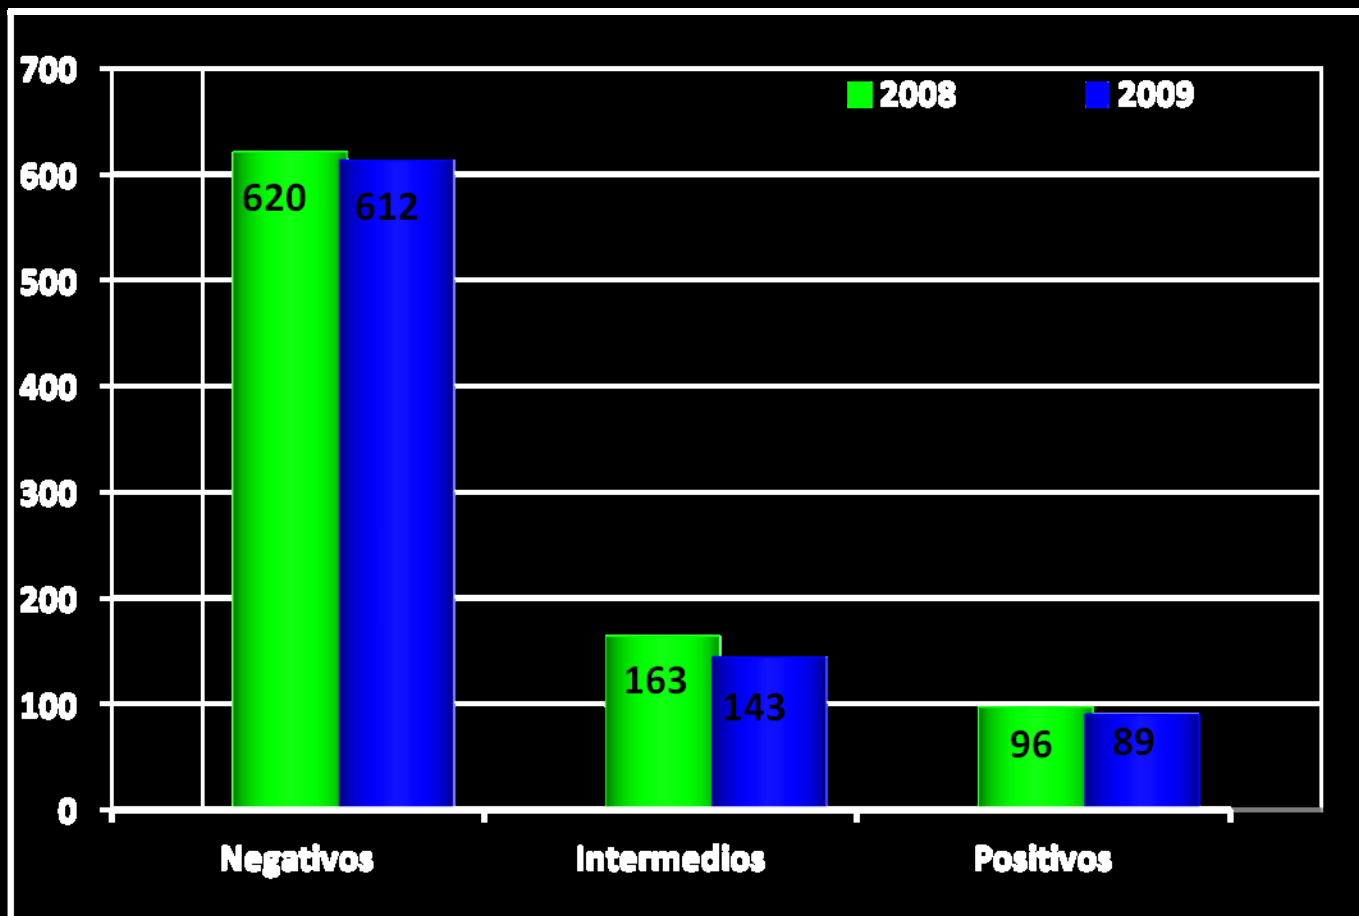

OFICINA DE TRÁNSITO – MUNICIPIO DE URDINARRAIN

Datos Estadísticos 2007 - 2009

Programa Control de Alcoholemia

ESTADISTICA ALCOHOLEMIA 2008 - 2009

Los controles de alcoholemia sufrieron un descenso del 4.16% con respecto a 2008, a causa de que durante los meses de Junio, Julio y Agosto , se debieron sacar a causa de la gripe a

ESTADISTICA ALCOHOLEMIA 2008 - 2009

ESTADISTICA ALCOHOLEMIA 2008 - 2009

ESTADISTICA ALCOHOLEMIA 2008 - 2009

ESTADISTICA ALCOHOLEMIA 2008 - 2009

ESTADISTICA ALCOHOLEMIA 2008 - 2009

ESTADISTICA ALCOHOLEMIA 2008 - 2009

- La grafica incluye a los conductores donde se detecto alcoholemia positiva.

ESTADISTICA ALCOHOLEMIA 2008 - 2009

- La grafica refleja todos los valores alcohólicos que se detectaron en los controles, independientemente del valor detectado.

ESTADISTICA ALCOHOLEMIA 2008 - 2009

- La grafica refleja únicamente los valores detectados que eran superiores al limite legal permitido.