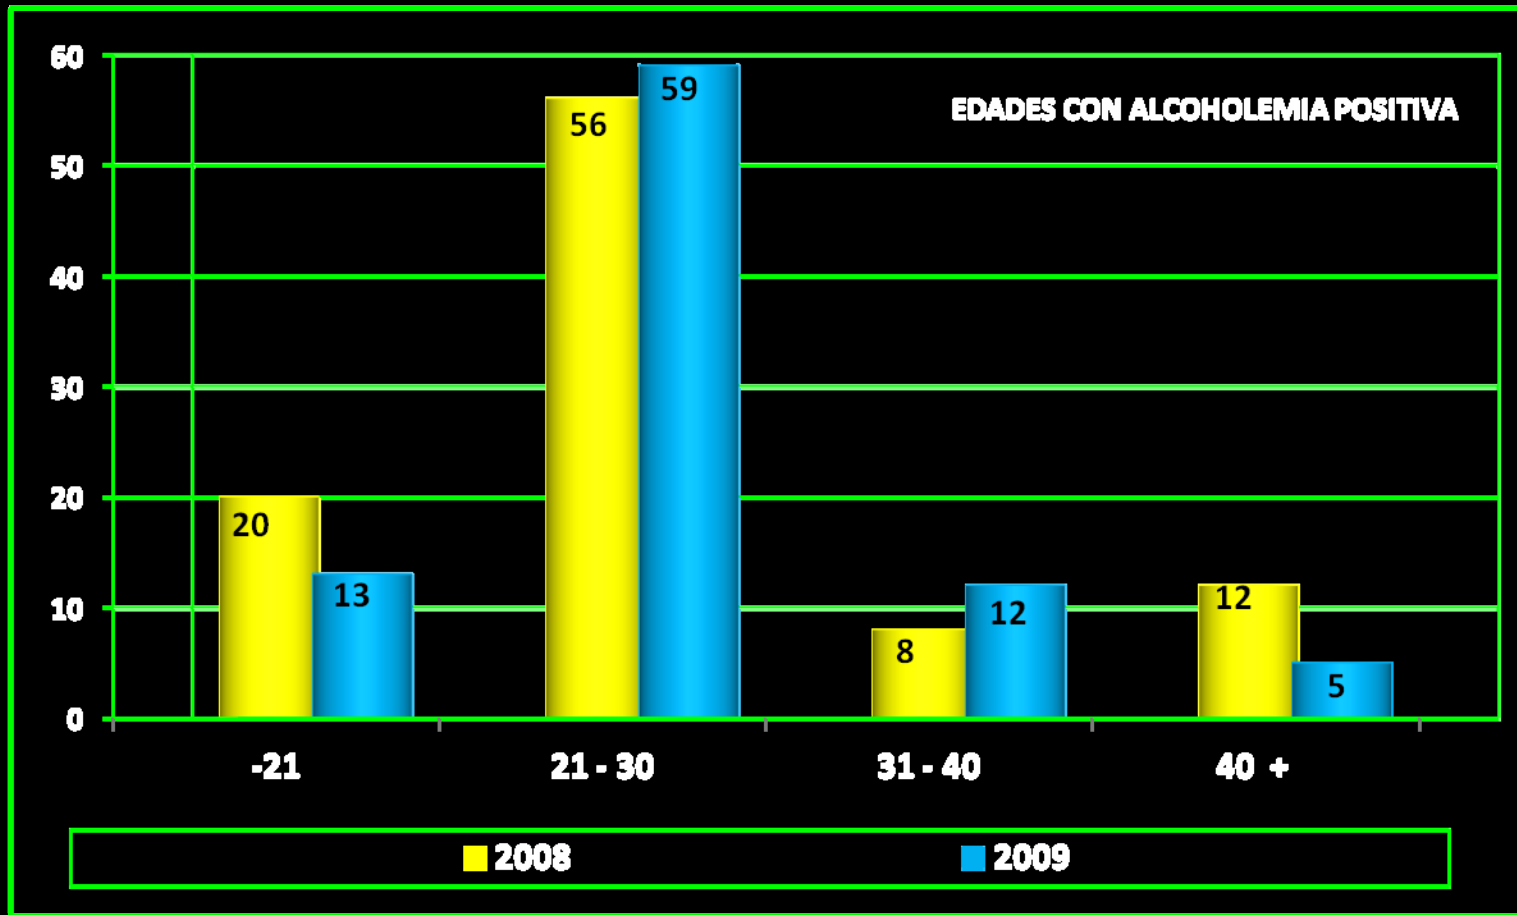

OFICINA DE TRÁNSITO – MUNICIPIO DE URDINARRAIN

Datos Estadísticos 2007 - 2009

Programa Control de Alcoholemia

ESTADISTICA ALCOHOLEMIA 2008 - 2009

Los controles de alcoholemia sufrieron un descenso del 4.16% con respecto a 2008, a causa de que durante los meses de Junio, Julio y Agosto , se debieron sacar a causa de la gripe a

ESTADISTICA ALCOHOLEMIA 2008 - 2009

ESTADISTICA ALCOHOLEMIA 2008 - 2009

ESTADISTICA ALCOHOLEMIA 2008 - 2009

ESTADISTICA ALCOHOLEMIA 2008 - 2009

ESTADISTICA ALCOHOLEMIA 2008 - 2009

ESTADISTICA ALCOHOLEMIA 2008 - 2009

- La grafica incluye a los conductores donde se detecto alcoholemia positiva.

ESTADISTICA ALCOHOLEMIA 2008 - 2009

- La grafica refleja todos los valores alcohólicos que se detectaron en los controles, independientemente del valor detectado.

ESTADISTICA ALCOHOLEMIA 2008 - 2009

- La grafica refleja únicamente los valores detectados que eran superiores al limite legal permitido.