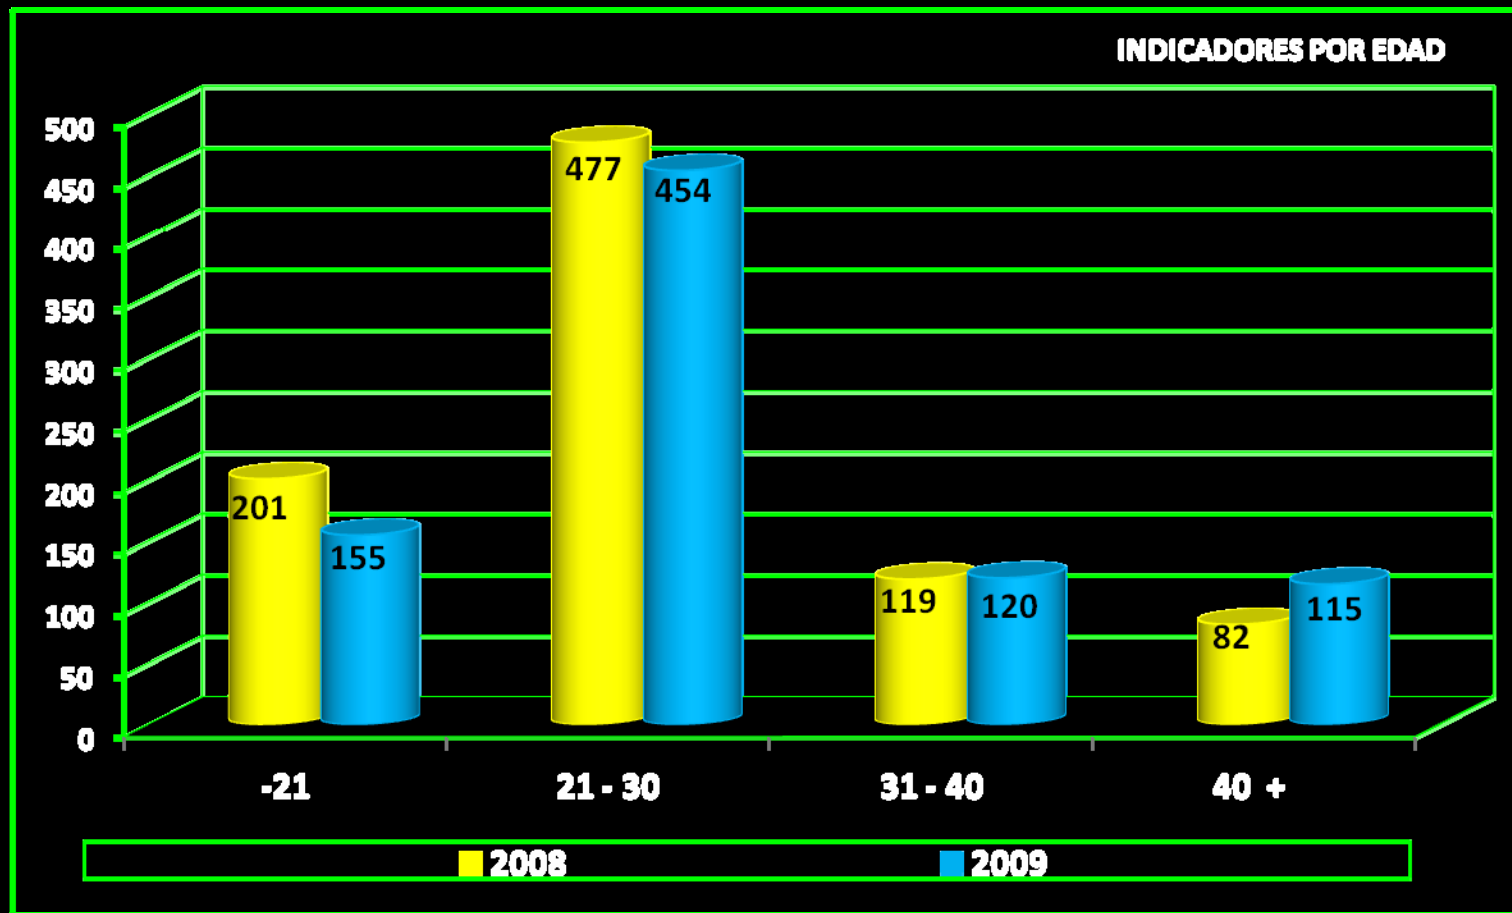

OFICINA DE TRÁNSITO – MUNICIPIO DE URDINARRAIN

Datos Estadísticos 2007 - 2009

Programa Control de Alcoholemia

ESTADISTICA ALCOHOLEMIA 2008 - 2009

Los controles de alcoholemia sufrieron un descenso del 4.16% con respecto a 2008, a causa de que durante los meses de Junio, Julio y Agosto , se debieron sacar a causa de la gripe a

ESTADISTICA ALCOHOLEMIA 2008 - 2009

ESTADISTICA ALCOHOLEMIA 2008 - 2009

ESTADISTICA ALCOHOLEMIA 2008 - 2009

ESTADISTICA ALCOHOLEMIA 2008 - 2009

ESTADISTICA ALCOHOLEMIA 2008 - 2009

ESTADISTICA ALCOHOLEMIA 2008 - 2009

- La grafica incluye a los conductores donde se detecto alcoholemia positiva.

ESTADISTICA ALCOHOLEMIA 2008 - 2009

- La grafica refleja todos los valores alcohólicos que se detectaron en los controles, independientemente del valor detectado.

ESTADISTICA ALCOHOLEMIA 2008 - 2009

- La grafica refleja únicamente los valores detectados que eran superiores al limite legal permitido.