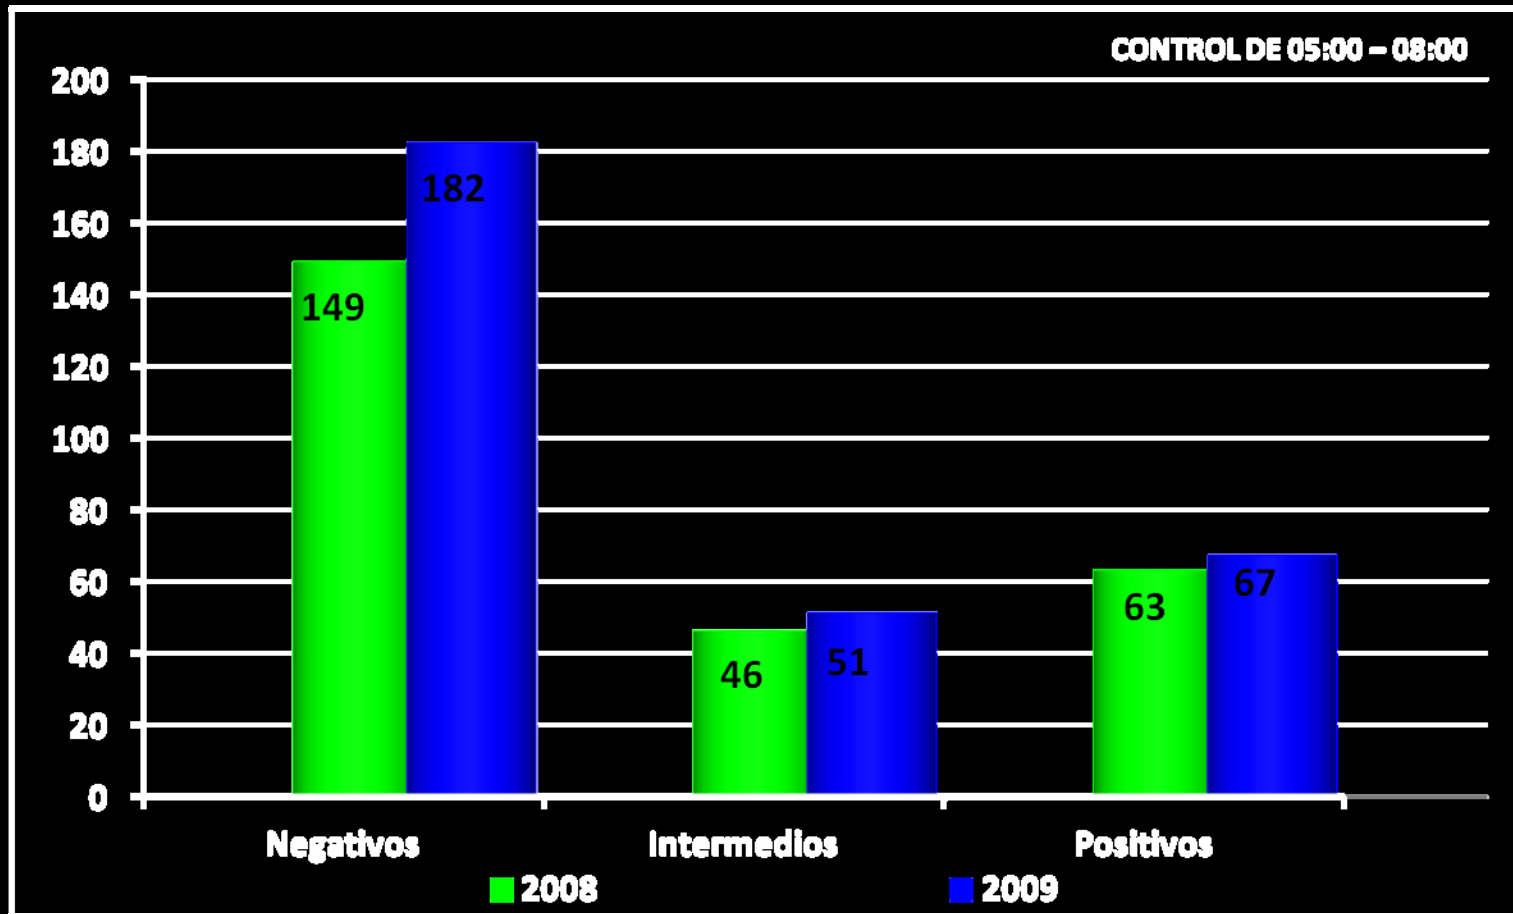

OFICINA DE TRÁNSITO – MUNICIPIO DE URDINARRAIN

Datos Estadísticos 2007 - 2009

Programa Control de Alcoholemia

ESTADISTICA ALCOHOLEMIA 2008 - 2009

Los controles de alcoholemia sufrieron un descenso del 4.16% con respecto a 2008, a causa de que durante los meses de Junio, Julio y Agosto , se debieron sacar a causa de la gripe a

ESTADISTICA ALCOHOLEMIA 2008 - 2009

ESTADISTICA ALCOHOLEMIA 2008 - 2009

ESTADISTICA ALCOHOLEMIA 2008 - 2009

ESTADISTICA ALCOHOLEMIA 2008 - 2009

ESTADISTICA ALCOHOLEMIA 2008 - 2009

ESTADISTICA ALCOHOLEMIA 2008 - 2009

- La grafica incluye a los conductores donde se detecto alcoholemia positiva.

ESTADISTICA ALCOHOLEMIA 2008 - 2009

- La grafica refleja todos los valores alcohólicos que se detectaron en los controles, independientemente del valor detectado.

ESTADISTICA ALCOHOLEMIA 2008 - 2009

- La grafica refleja únicamente los valores detectados que eran superiores al limite legal permitido.