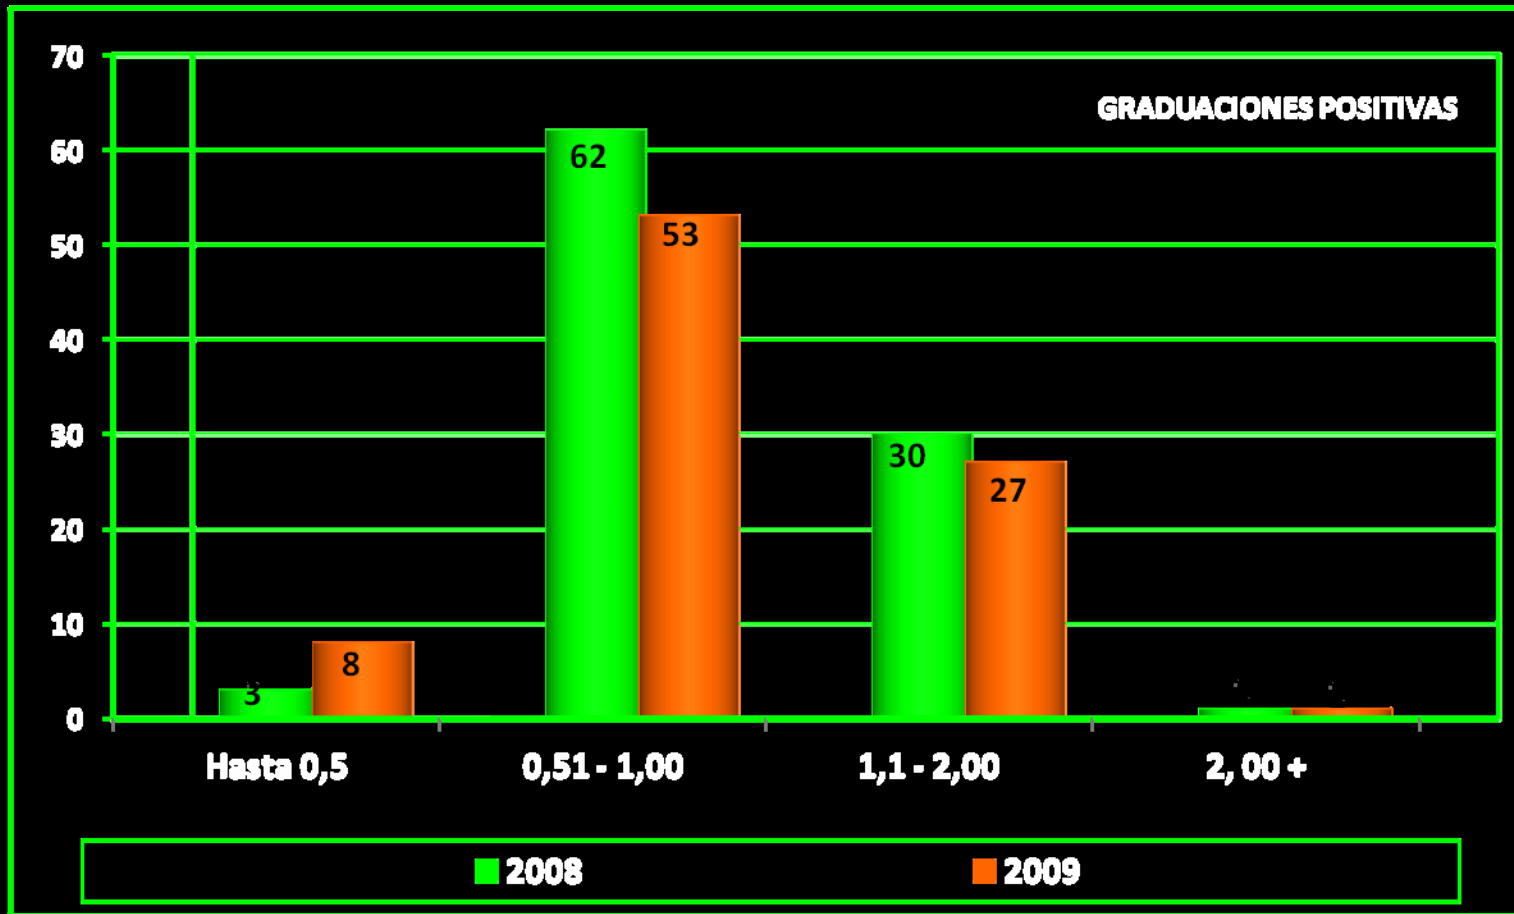

OFICINA DE TRÁNSITO – MUNICIPIO DE URDINARRAIN

Datos Estadísticos 2007 - 2009

Programa Control de Alcoholemia

ESTADISTICA ALCOHOLEMIA 2008 - 2009

Los controles de alcoholemia sufrieron un descenso del 4.16% con respecto a 2008, a causa de que durante los meses de Junio, Julio y Agosto , se debieron sacar a causa de la gripe a

ESTADISTICA ALCOHOLEMIA 2008 - 2009

ESTADISTICA ALCOHOLEMIA 2008 - 2009

ESTADISTICA ALCOHOLEMIA 2008 - 2009

ESTADISTICA ALCOHOLEMIA 2008 - 2009

ESTADISTICA ALCOHOLEMIA 2008 - 2009

ESTADISTICA ALCOHOLEMIA 2008 - 2009

- La grafica incluye a los conductores donde se detecto alcoholemia positiva.

ESTADISTICA ALCOHOLEMIA 2008 - 2009

- La grafica refleja todos los valores alcohólicos que se detectaron en los controles, independientemente del valor detectado.

ESTADISTICA ALCOHOLEMIA 2008 - 2009

- La grafica refleja únicamente los valores detectados que eran superiores al limite legal permitido.